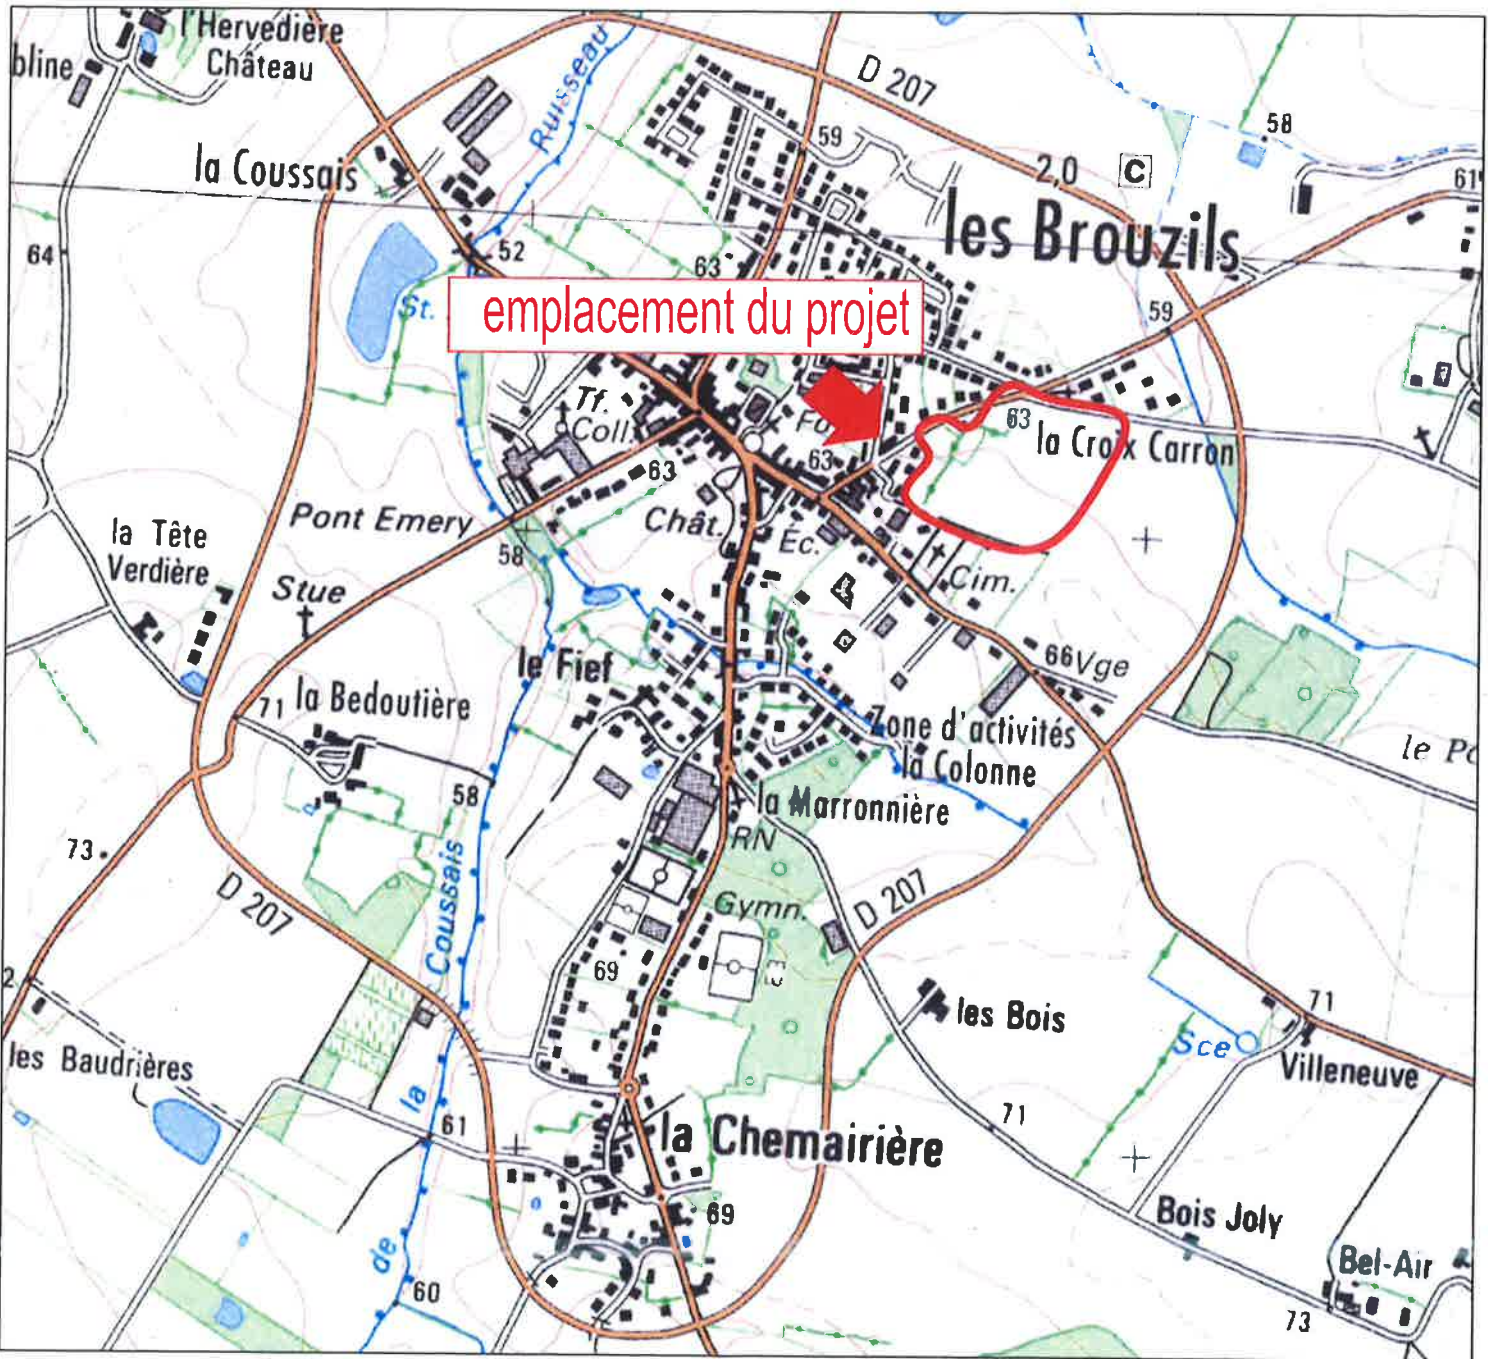

Commune des BROUZILS

Rue Pasteur

COMMUNE DES BROUZILS
Mairie - Place Pierre-Monnereau
85260 LES BROUZILS

Lotissement à usage principal d'habitation "La Croix Carron"

GÉOUEST
 SUSSET & ASSOCIÉS
 DES EXPERTS POUR DES CONSEILS SUR MESURE

26 rue J.Y. Cousteau - BP 50352
 85009 LA ROCHE-SUR-YON CEDEX
 Tél. 02 51 37 27 30 - contact@geouest.fr

PLAN DE SITUATION