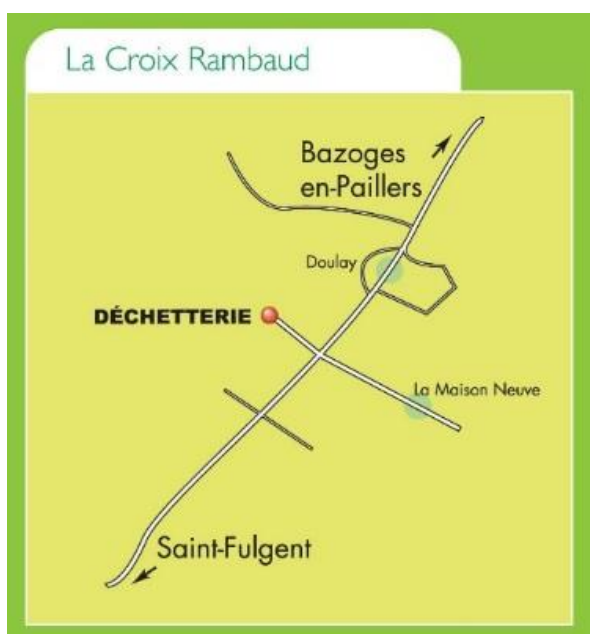

Planning des permanences d'échange des containers d'ordures ménagères

L'évolution des consignes de tri va permettre de diminuer le volume de vos ordures ménagères et vous pouvez, **si vous le souhaitez**, changer de container pour un volume inférieur, selon le nombre de personnes composant votre foyer :

Composition du foyer	Règle d'attribution AVANT 2017			Possibilité d'échange de container À PARTIR DE JANVIER 2017		
	Volume du container	Tarif annuel abonnement	Tarif levée	Volume du container	Tarif annuel abonnement	Tarif levée
1 à 2 personnes	120 litres	73.10 €	3.61 €	80 litres	48.73 €	2.41 €
3 à 5 personnes	180 litres	109.65 €	5.42 €	120 litres	73.10 €	3.61 €
6 personnes et +	240 litres	146.21 €	7.22 €	180 litres	109.65 €	5.42 €

Les échanges de container auront lieu uniquement lors des **permanences** organisées sur les deux déchèteries :

- La Croix-Rambaud à Saint-Fulgent
- La Joussetière à Chavagnes-en-Paillers.

Il vous suffira alors de vous présenter lors d'une permanence, sans rendez-vous, avec votre container actuel pour l'échanger avec un plus petit. Cette opération est facturée 10 € et apparaîtra sur votre prochaine redevance.

Voir les dates sur le tableau qui suit :